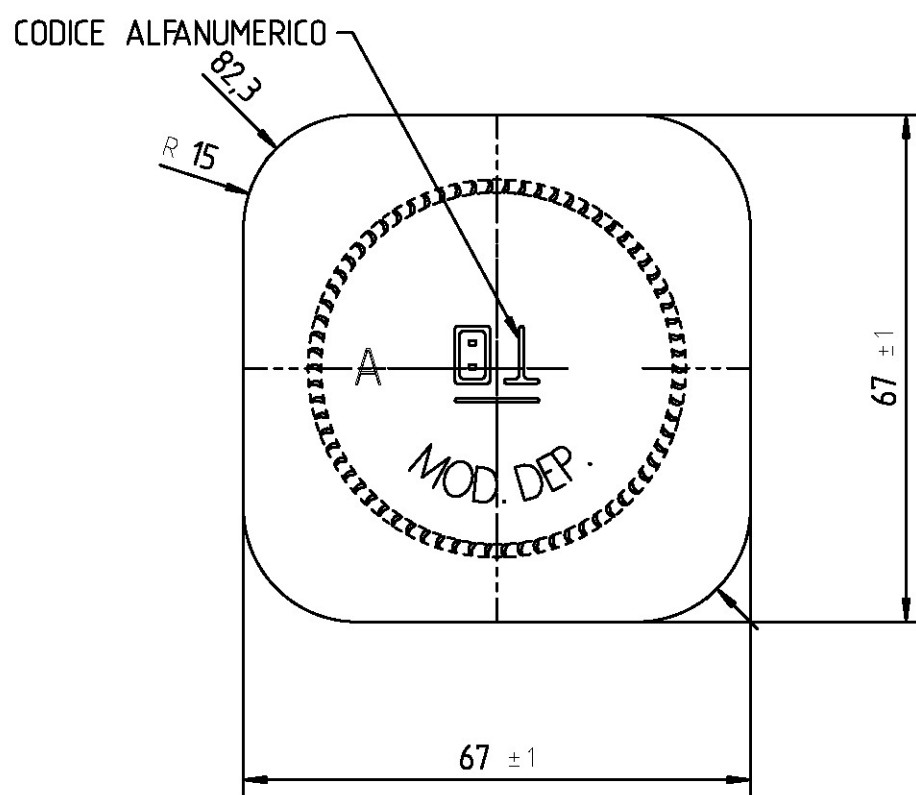

Divergenza Max. dall'asse ortogonale: 1 mm.
Vertical Tolerance:

Enterglass line s.p.a. | Vaso Quadro Basic 212ml to 63 alto

Peso (g)
190

Capacità (cc)
244rb

Tipo Bocca
to 63 alta

Colore
bianca