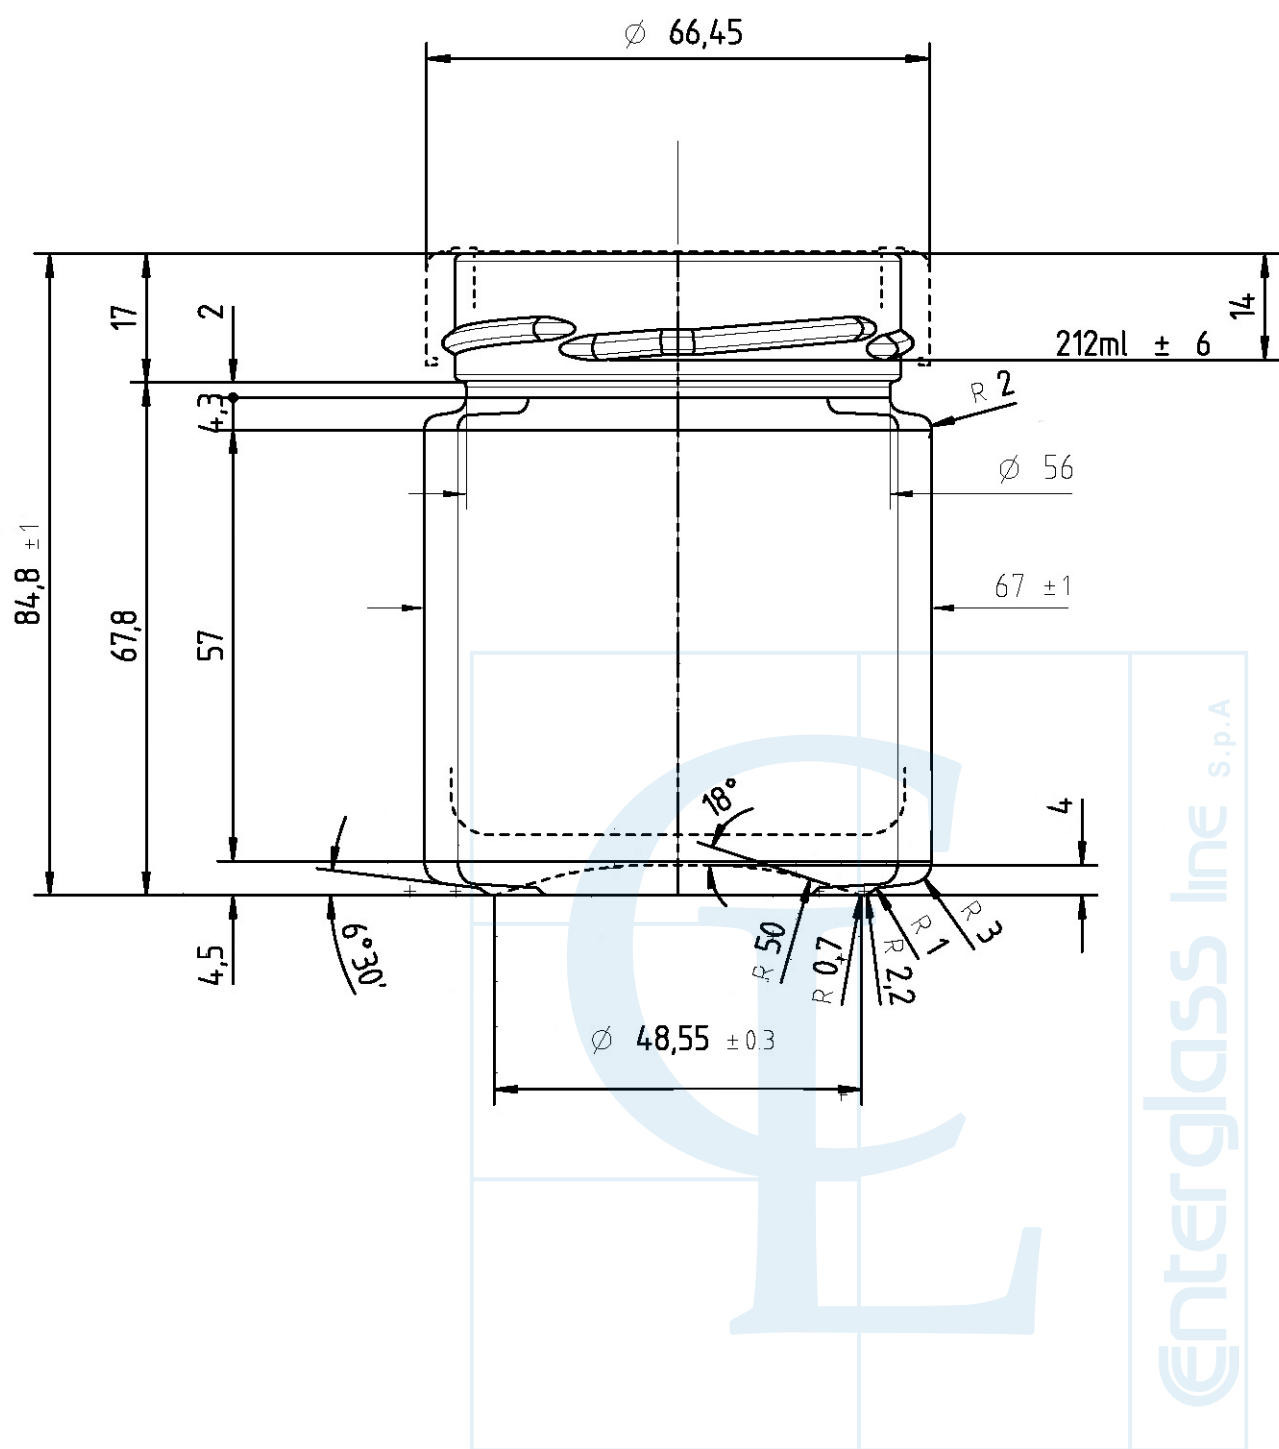

Divergenza Max. dall'asse ortogonale: 1 mm.
Vertical Tolerance:

Enterglass line s.p.a. | Vaso Quadro Basic 212ml to 63 alto

Peso (g)
190

Capacità (cc)
244rb

Tipo Bocca
to 63 alta

Colore
bianca